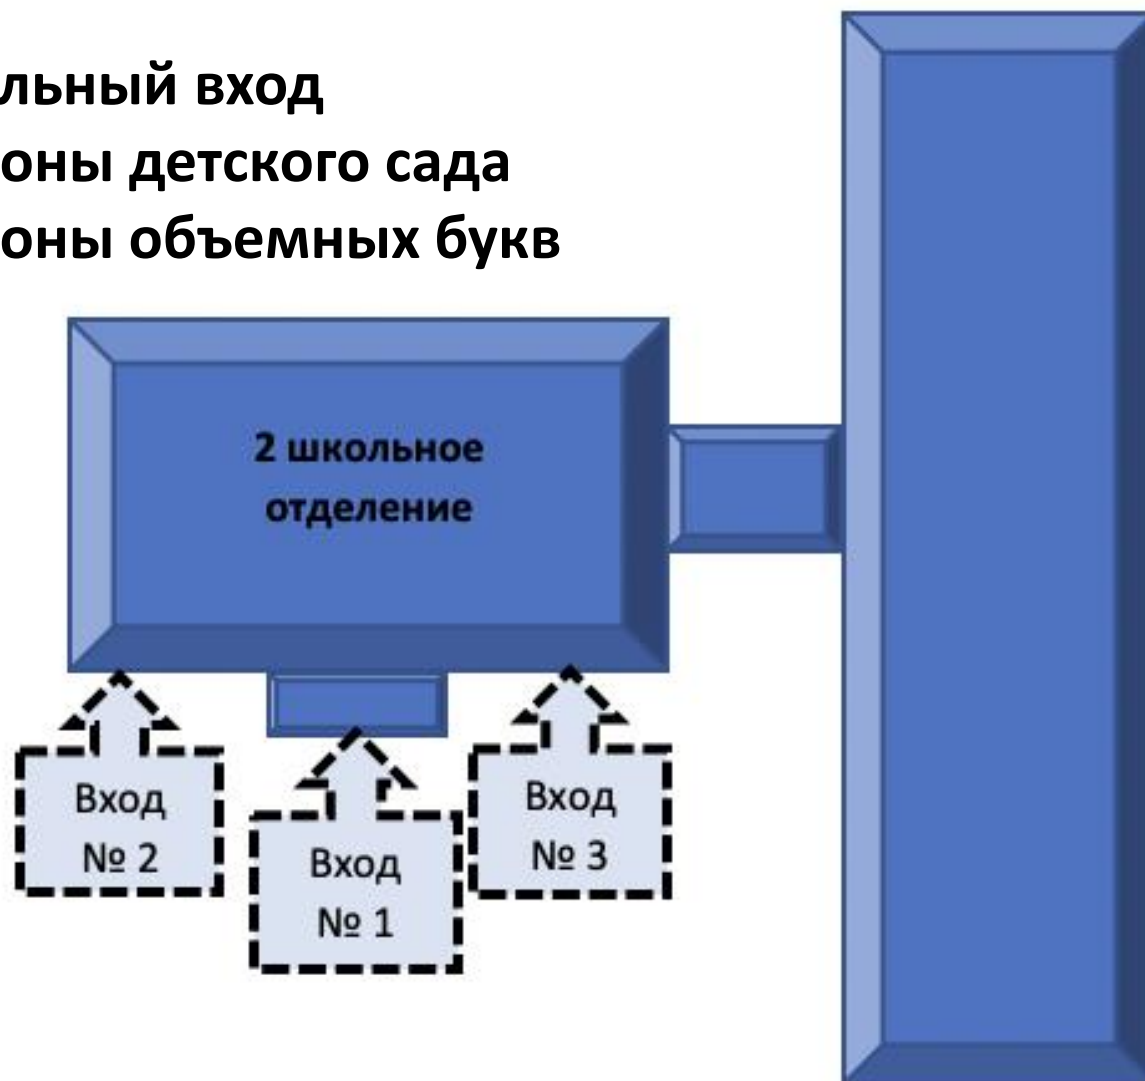

Время прохода обучающихся во 2-ом школьном отделении

Вход № 1 – центральный вход

Вход № 2 – со стороны детского сада

Вход № 3 – со стороны объемных букв